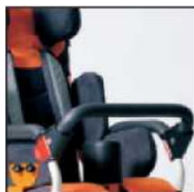

U64 – PREDNJA ŠIPKA